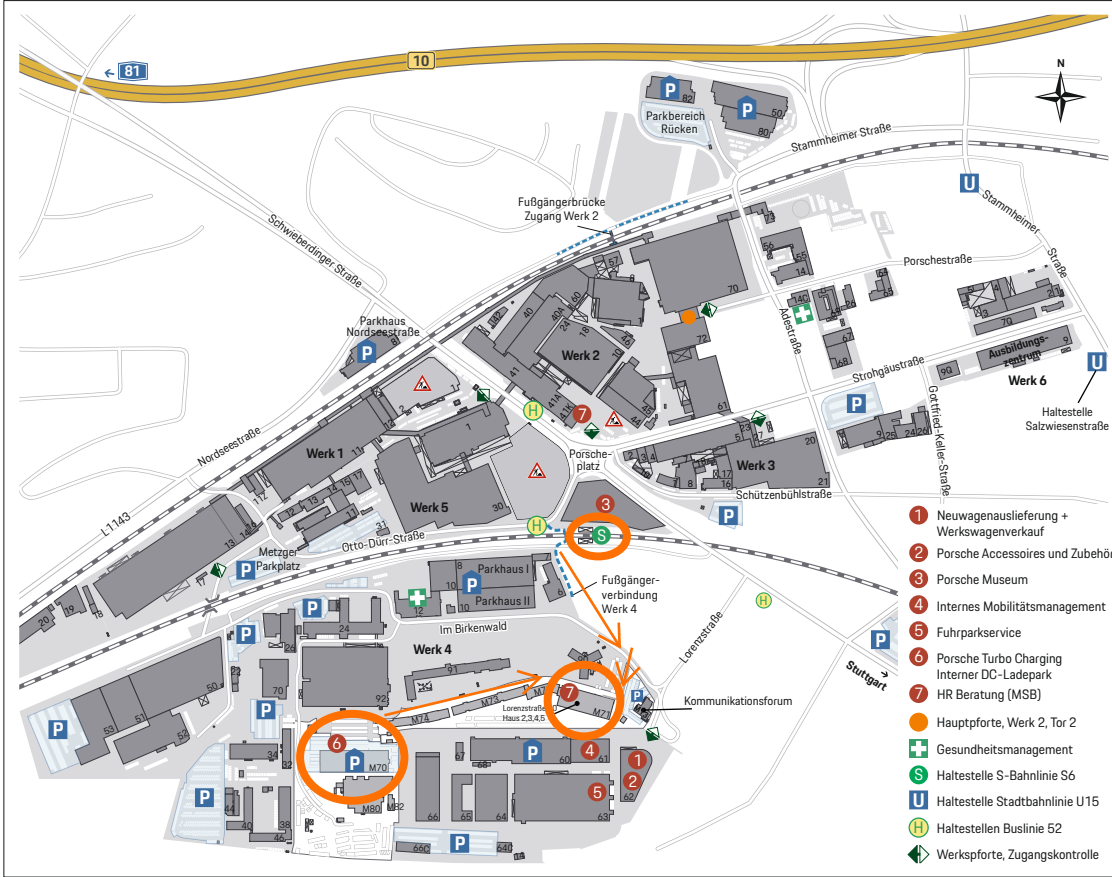

#### Aus Richtung Stuttgart:

- B10 Richtung Autobahn A81
- Ausfahrt Richtung Korntal
- Rechts auf die Stammheimer Straße abbiegen, weiter der Adestraße folgen, danach rechts auf die Strohgäustraße bis zum Porscheplatz

### Anreise über Flughafen Stuttgart

- S-Bahnlinie S2 (Richtung Schorndorf) bzw. S-Bahnlinie S3 (Richtung Backnang)
- Ausstieg an der Haltestelle Stuttgart Hauptbahnhof
- Umsteigen in S-Bahnlinie S6 (Richtung Weil der Stadt)
- Ausstieg an der Haltestelle Neuwirtshaus (Porscheplatz)

### Anreise über Hauptbahnhof Stuttgart

- S-Bahnlinie S6 (Richtung Weil der Stadt)
- Ausstieg an der Haltestelle Neuwirtshaus (Porscheplatz)

## Der Standort