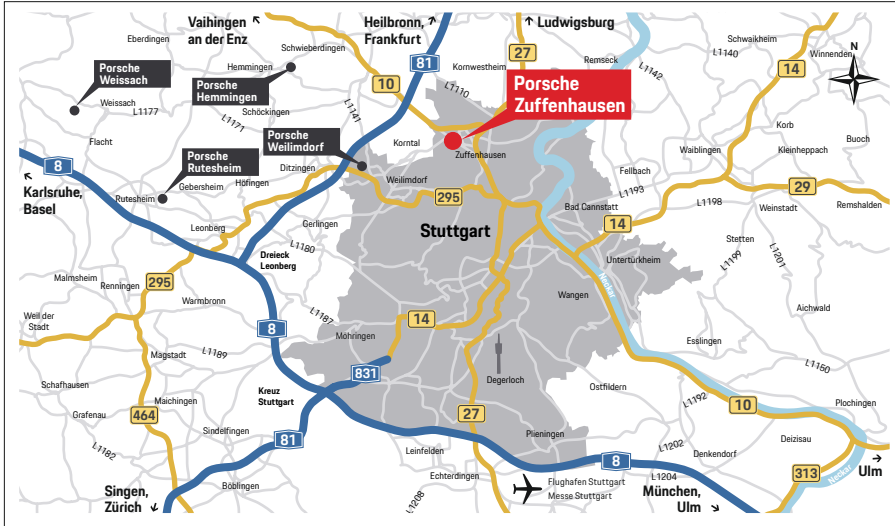

## Die Umgebung

#### Über die Autobahn:

- A81 Stuttgart – Heilbronn bzw. Heilbronn – Stuttgart
- Ausfahrt Nr. 17 Stuttgart-Zuffenhausen Richtung B10
- Ausfahrt Stuttgart-Neuwirtshaus
- Auf Schwieberdinger Straße / L1143 bis zum Porscheplatz

#### Aus Richtung Stuttgart:

- B10 Richtung Autobahn A81
- Ausfahrt Richtung Korntal
- Rechts auf die Stammheimer Straße abbiegen, weiter der Adestraße folgen, danach rechts auf die Strohgäustraße bis zum Porscheplatz

### Anreise über Hauptbahnhof Stuttgart

- S-Bahnlinie S6 (Richtung Weil der Stadt)
- Ausstieg an der Haltestelle Neuwirtshaus (Porscheplatz)